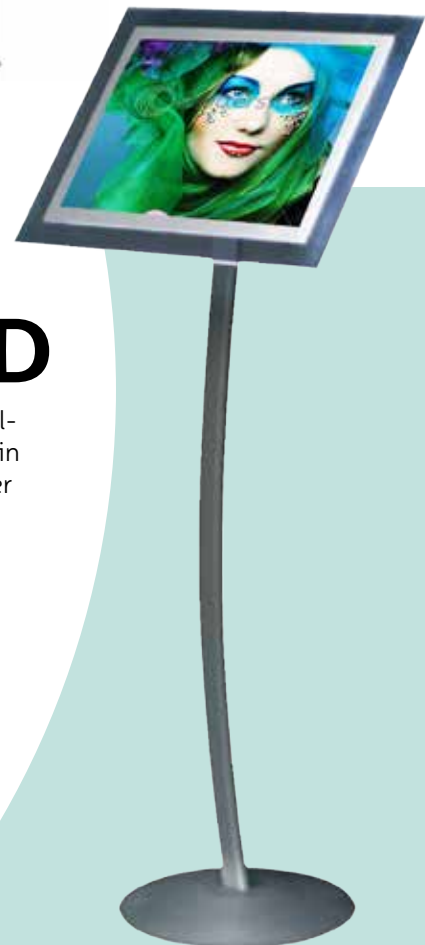

VAJERSYSTEM LEDFICKOR

Dubbelsidig ljusficka bestående av akrylpaneler med LED belysning. LED-fickan monteras med 2 st stilrena vajrar. Budskapen sätts upp bakom magnetfronten och är lätta att byta. Ett snyggt sätt att exponera flera budskap.

Art.nr: 4002-0 3 x A3

EXCLUSIVE INFO LED

En väldigt exklusiv infoskylt på fot. Toppen består av LED belyst acryl-hållare för A3-format vilket gör ett mycket tilltalande intryck. Passar in i många olika miljöer såsom hotell lobby, restauranger, företagsfoajéer etc. Kan justeras till både stående och liggande format. Stomme av natureloxerad aluminium och fot av silverlackerat stål. Mycket enkelt byte av budskap med hjälp av magnetfronten.

Art.nr:	6002-5
Material:	Aluminium, akryl, LED-lampor
Färg:	Silver
Vikt:	7 kg
Storlek:	A3
LED typ:	Osram
Antal dioder:	81st
Förbrukning:	6,5W