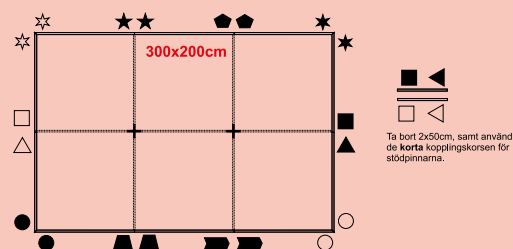

Kopplingsymboler vid alternativa storlekar Quick BASIC Ljussväggar