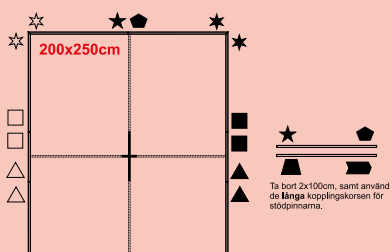

Kopplingsymboler vid alternativa storlekar Quick BASIC Ljussväggar