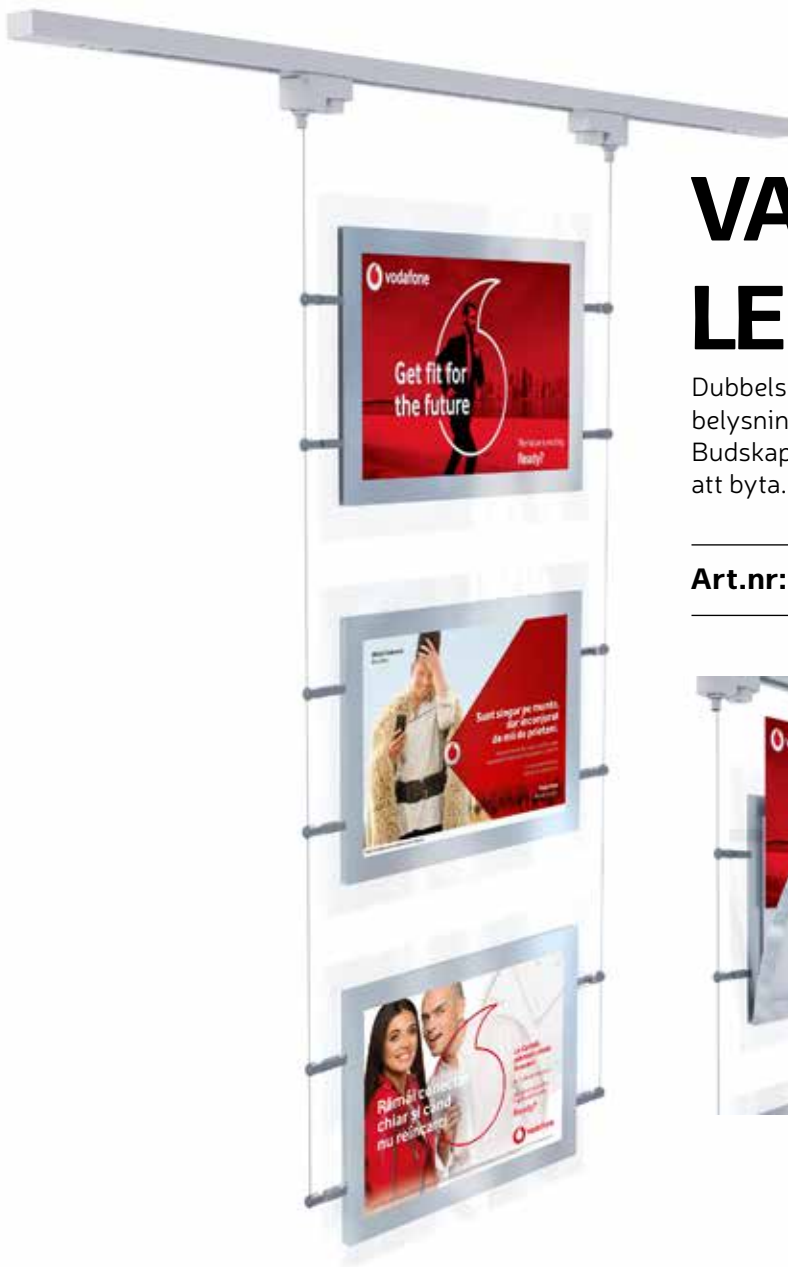

VAJERSYSTEM LEDFICKOR

Dubbelsidig ljusficka bestående av akrylpaneler med LED belysning. LED-fickan monteras med 2 st stilrena vajrar. Budskapen sätts upp bakom magnetfronten och är lätta att byta. Ett snyggt sätt att exponera flera budskap.

Art.nr: 4002-0 3 x A3

EXCLUSIVE INFO LED

En väldigt exklusiv infoskylt på fot. Toppen består av LED belyst acryl-hållare för A3-format vilket gör ett mycket tilltalande intryck. Passar in i många olika miljöer såsom hotell lobby, restauranger, företagsfoajéer etc. Kan justeras till både stående och liggande format. Stomme av natureloxerad aluminium och fot av silverlackerat stål. Mycket enkelt byte av budskap med hjälp av magnetfronten.

Art.nr:	6002-5
Material:	Aluminium, akryl, LED-lampor
Färg:	Silver
Vikt:	7 kg
Storlek:	A3
LED typ:	Osram
Antal dioder:	81st
Förbrukning:	6,5W