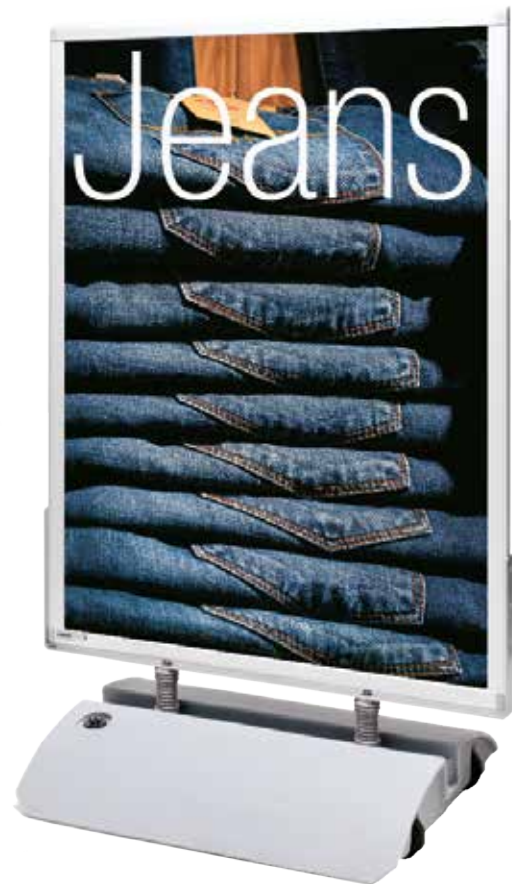

WIND SIGN XL

Ett rejält skyltställ i 100 x 140 format. Plastfot som man fyller med sand eller vatten. Inbyggda hjul i foten vilket gör att skylten lätt går att flytta eller ta in på natten. Marknadens bästa fjäderställ i storformat. Tillverkat i Europa.

Art.nr:	2007-2
Material:	Eloxerad aluminium, plast
Vikt:	30 kg netto
Affischmått:	100 x 140 cm

STOR-
FORMAT