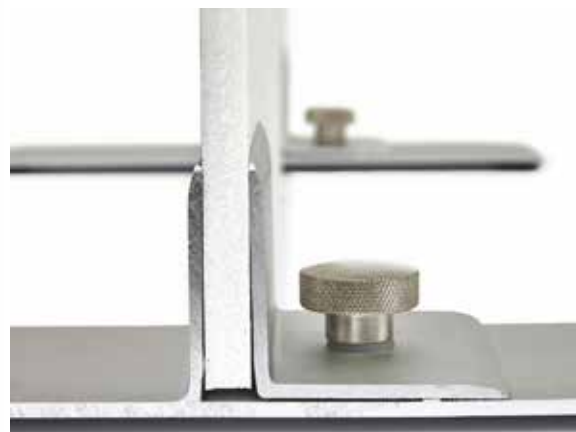

Art.nr: 1001-1

Beskrivning: Alu Sign-small set,
2 st Sign Base, bredd 85 mm

HÅLLBART

WOODLINE MEGAFRAME

Ramarna är gjorda i trä och består av en kanal där motivet fästs. Tygvåden har en isydd gummilist som monteras i kanalen. Ramarna går att få i olika storlekar, tjocklekar, med duk på båda sidor samt med belysning inifrån. De kan hängas på en vägg, från taket eller stå på fötter på golvet. Anpassa allt som du vill, i ett format av svensk design där träramarna framhäver budskapet med kvalitet.