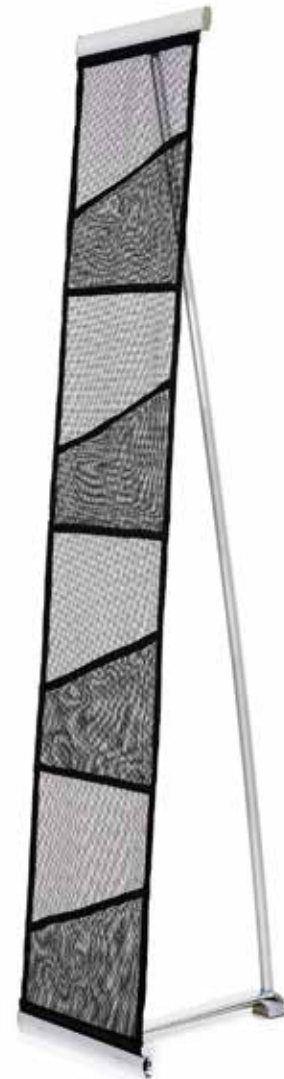

NÄTT

Broschyrställ i enkel- eller dubbelsidigt utförande med plats för 4 st resp. 8 st A4. Enkel att montera och lätt att flytta med sig. Stilren fot i kromat stål gör den stabil. Portabel modell som tar lite plats ihopfälld i medföljande väska.

Art.nr:	6004-1	6004-2
Sidor:	Enkel	Dubbel
Matreial:	Aluminium, nylon, carbon	
Färg:	Silver, krom	
Vikt:	1 kg	1,5 kg
Affschmått:	37 x 28 x 137 cm	34 x 65 x 137 cm