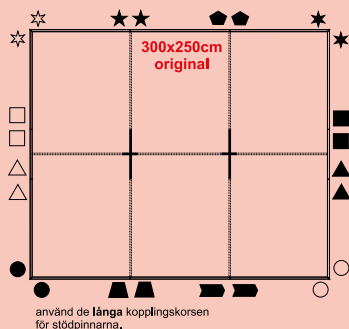

Kopplingsymboler vid alternativa storlekar Quick BASIC Ljussväggar