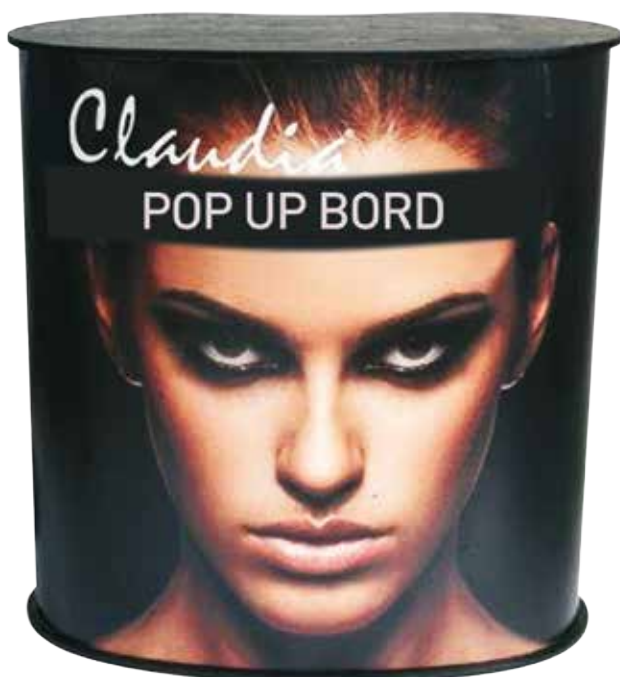

Förvaras i exklusiv väska med handtag

Art.nr: 1001-5 Bord
Bord med tryck begär offert
Nettovikt: 10 kg
Bruttovikt: 11 kg
Screen size: H 105 x B 194 cm
Frame size: L 80 x W 48 x H 97 cm

Art.nr: 1001-7 **Finns även med LED** →
Syns ännu mer på ditt event med detta led belysta mässbord

STÅBORD

Portabelt och stilrent podiumbord

Detta ståbord består av en aluminiumställning som kläs med en tygvåd. Våden träs över ståbordet väldigt enkelt och går därför lätt att byta ut. Bordet går enkelt att fälla ihop för transport och förvaring.

Art.nr: 9898 Bord
Art.nr: 9899 Vit bordsstrumpa
Art.nr: 9900 Svart bordsstrumpa
Art.nr: 9901 Bordsstrumpa med tryck
Vikt: 8,5 kg
Mått: 110 cm hög 80 cm diameter
Material: Aluminium, plast

POP UP BORD

Mycket enkel att montera, inga maskiner, verktyg eller skruvar behövs. Klassisk stilren design, convex formad. Högkvalitativ bordsskiva i trä, svartlackerad. Plats för logotype på hela fronten. Begär offert på detta separat. Mycket pop up bord för pengarna!